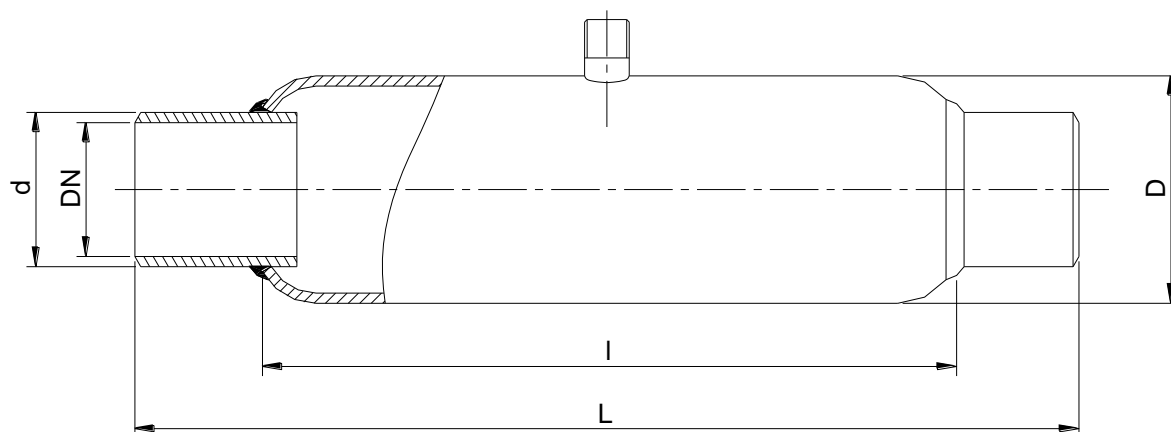

AIR RELEASE LIFAC

DN15-50 PN40 tested PN60
 DN65-80 PN25 tested PN40
 DN100 PN16 tested PN25
 DN125,150 PN10 tested PN25

code	DN	d	D	l	L
300015	15	21,3x2,0	33,7x2,6	130	180
300020	20	26,9x2,3	42,4x2,6	150	200
300025	25	33,7x2,6	48,3x2,6	150	200
300032	32	42,4x2,6	60,3x2,9	180	240
300040	40	48,3x2,6	76,1x2,9	230	290
300050	50	60,3x2,9	88,9x3,2	270	370
300065	65	76,1x2,9	114,3x3,6	340	440
300080	80	88,9x3,2	139,7x4,5	400	500
300100	100	114,3x3,6	168,3x4,5	500	600
300125	125	139,7x4,5	219,1x6,3	600	700
300150	150	168,3x4,5	273,0x6,3	430	530
30015010	150	168,3x4,5	273,0x6,3	600	700